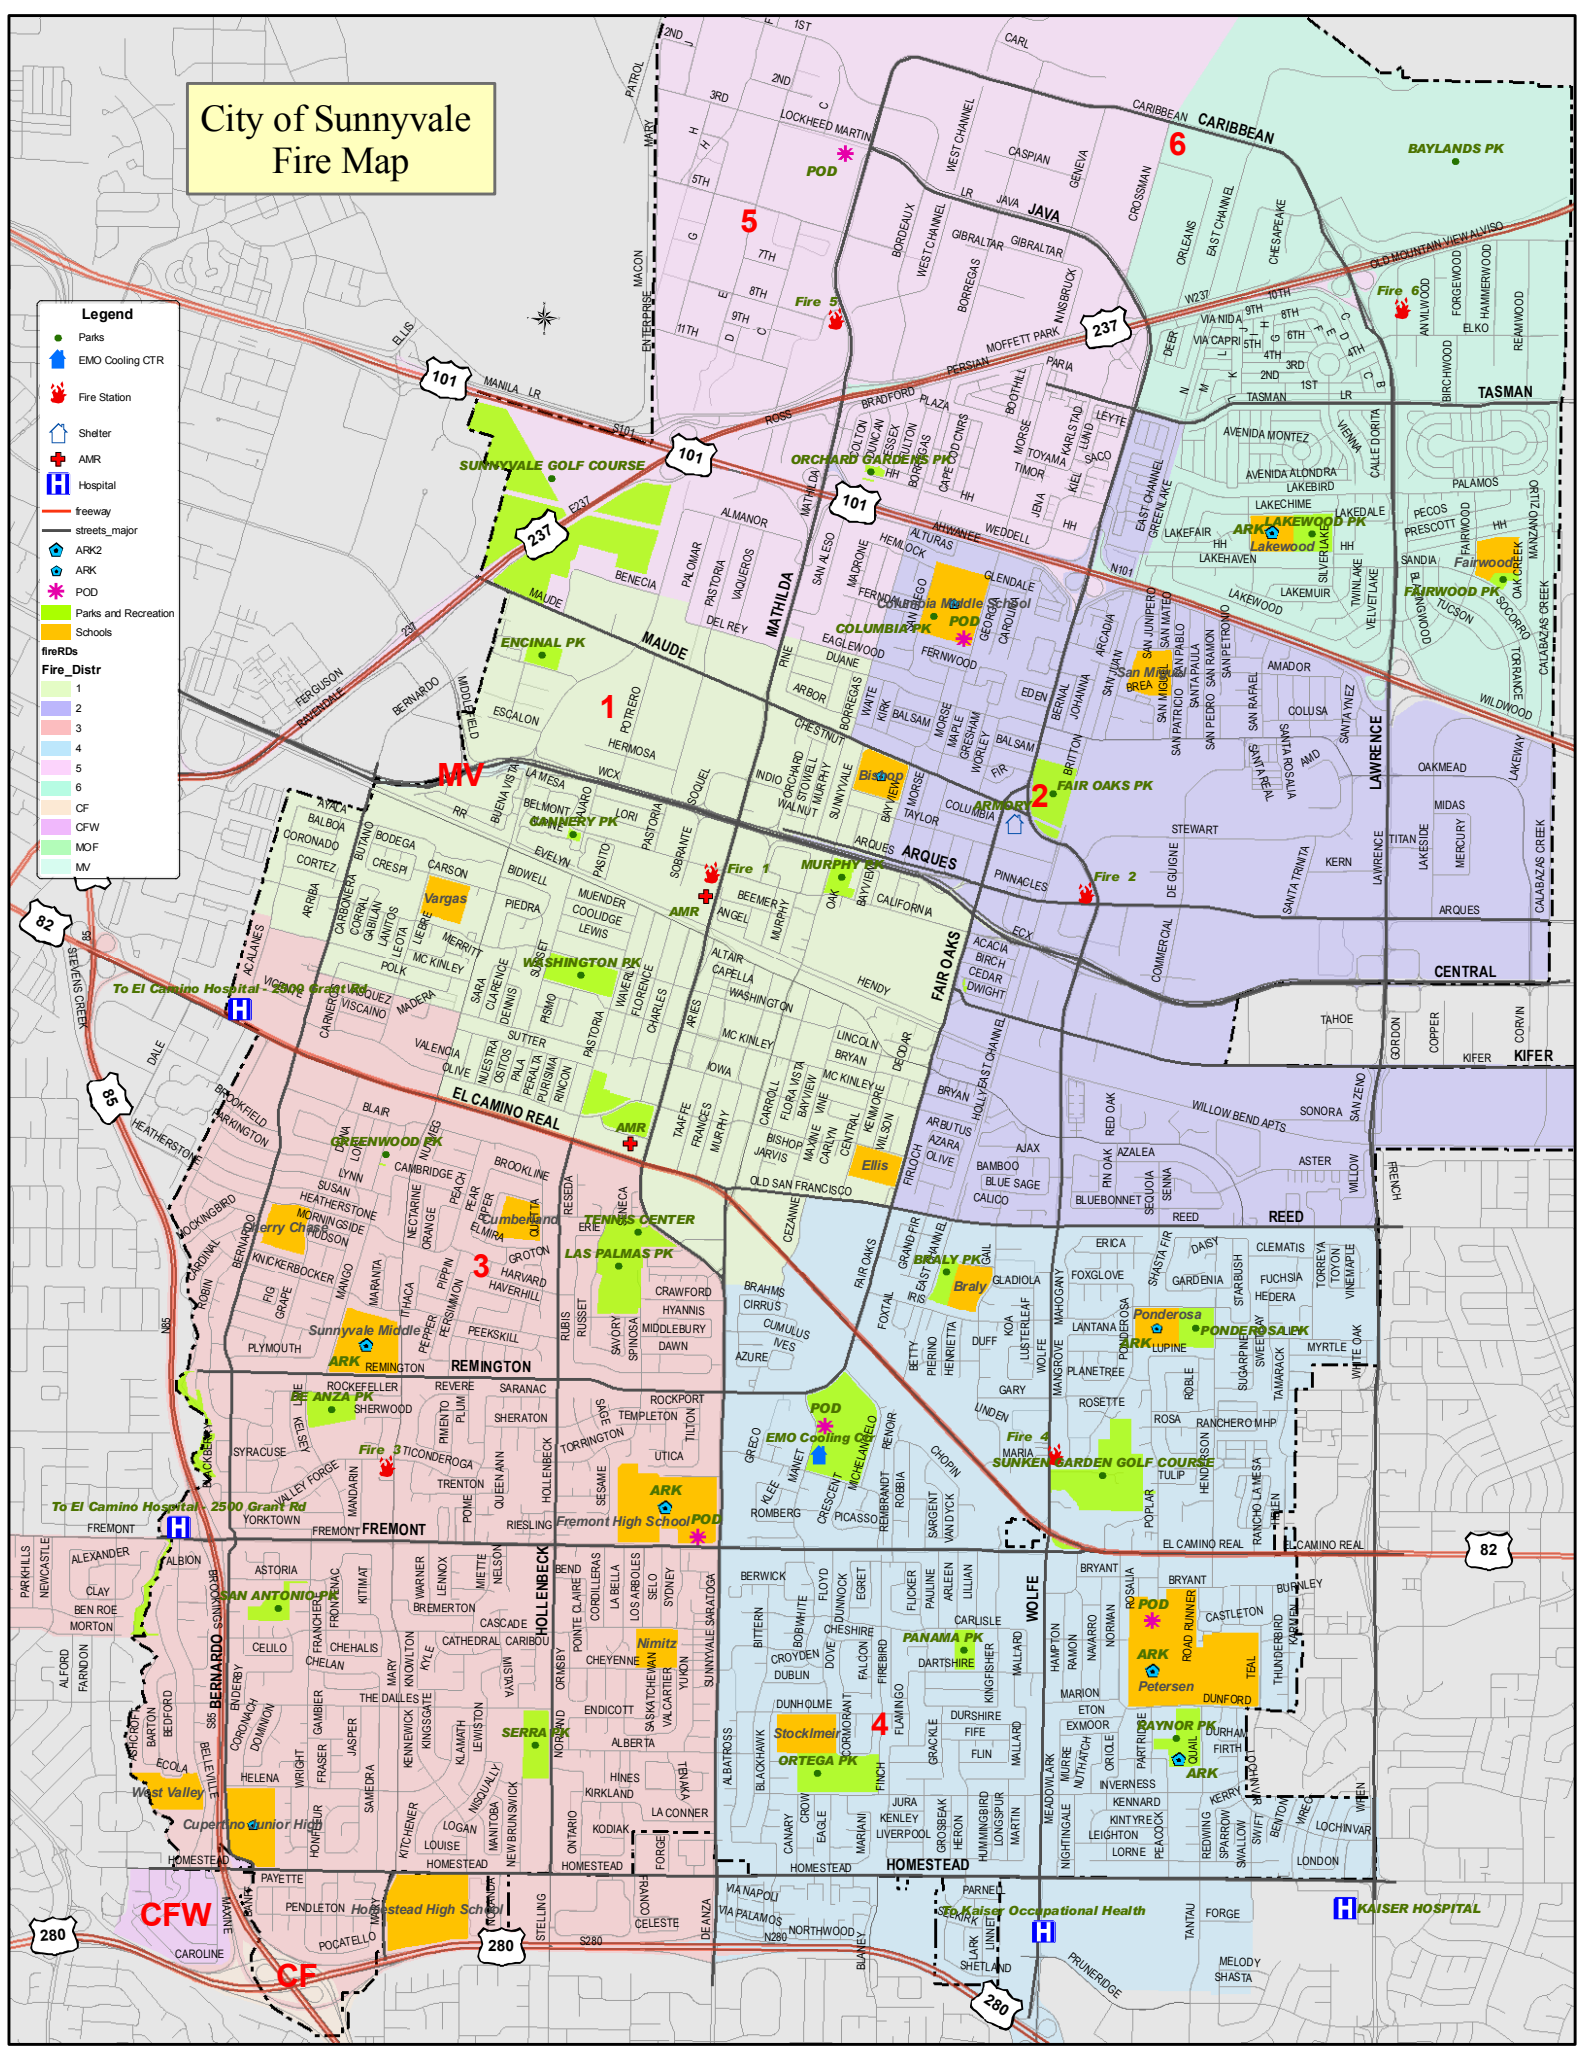

# City of Sunnyvale Fire Map

- ### Legend
- Parks
  - EMO Cooling CTR
  - Fire Station
  - Shelter
  - AMR
  - Hospital
  - freeway
  - streets\_major
  - AR2
  - ARK
  - POD
  - Parks and Recreation
  - Schools
  - fireRds
  - 1
  - 2
  - 3
  - 4
  - 5
  - 6
  - CF
  - CFW
  - MOF
  - MV

280 280 280

82 82 82

101 101 101

237 237 237

6 6 6

5 5 5

4 4 4

3 3 3

ENCINAL PK

SUNNYVALE MIDDLE

GREENWOOD PK

WASHINGTON PK

EL CAMINO REAL

REEMINGTON

FREMONT

UTICA

HOLLENBECK

BERKWOOD

WOLFE

PANAMA PK

ORTEGA PK

STOCKIMAN

EL CAMINO REAL

SUNNYVALE GOLF COURSE